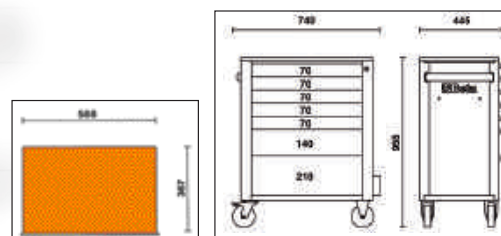

Cassettiera C24EH inclusa